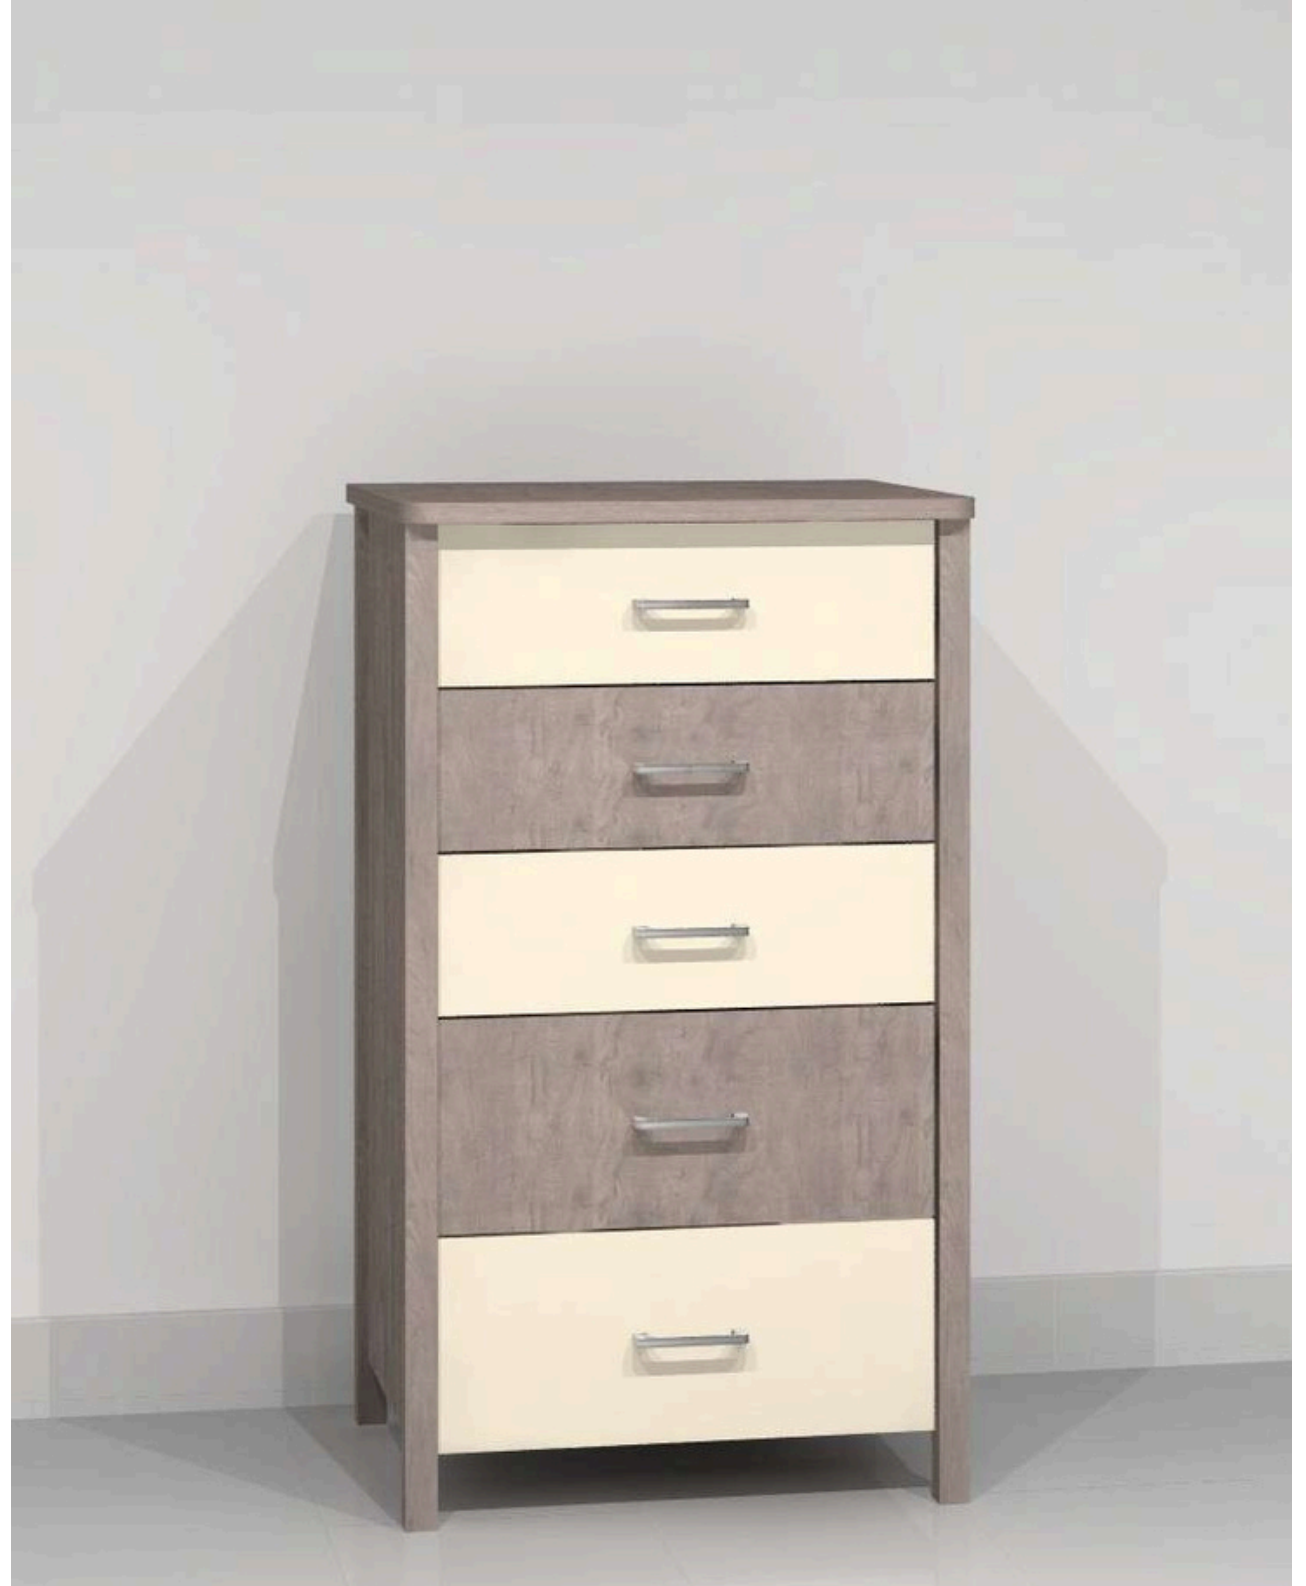

Ancho	Fondo	Alto	
640	440	890	(mm)

S-301109
MESITA (CAJÓN, HUECO Y PUERTA)
CON ATRIL DE REGULACIÓN MANUAL

Ancho	Fondo	Alto	
640	440	890	(mm)

Sinfonier

18

S-301200

SINFONIER 5 CAJONES DE 55 CM

Ancho	Fondo	Alto	
550	450	958	(mm)