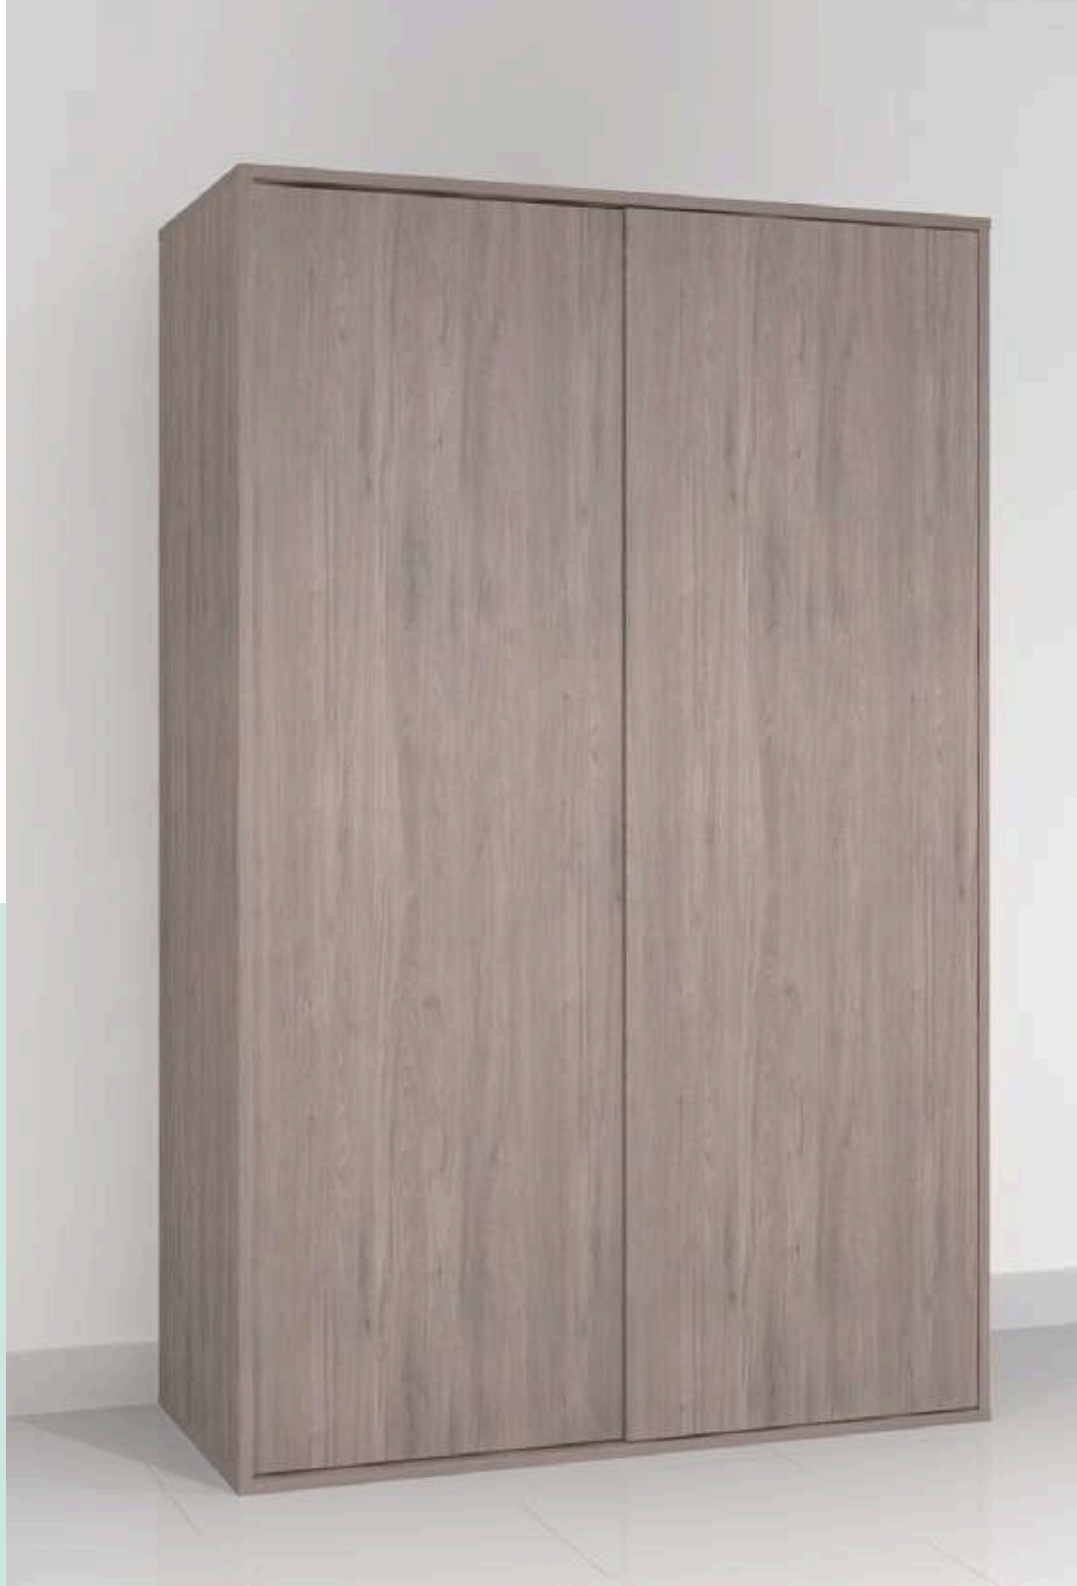

ARMARIO 2 PUERTAS CON ZÓCALO

Ancho	Fondo	Alto
900	550	1900 (mm)

S-301502

CAJONERA INTERIOR PARA ARMARIO DE 90 CM

Ancho	Fondo	Alto	(mm)
862	438	454	

S-301503

ARMARIO 2 PUERTAS CORREDERAS

Ancho Fondo Alto

1200 | 600 | 1900 (mm)

Cabeceros

26

S-301400

CABECERO / PIECERO 90 CM

Ancho	Fondo	Alto	
900	19	550	(mm)

S-301401

CABECERO / PIECERO 105 CM